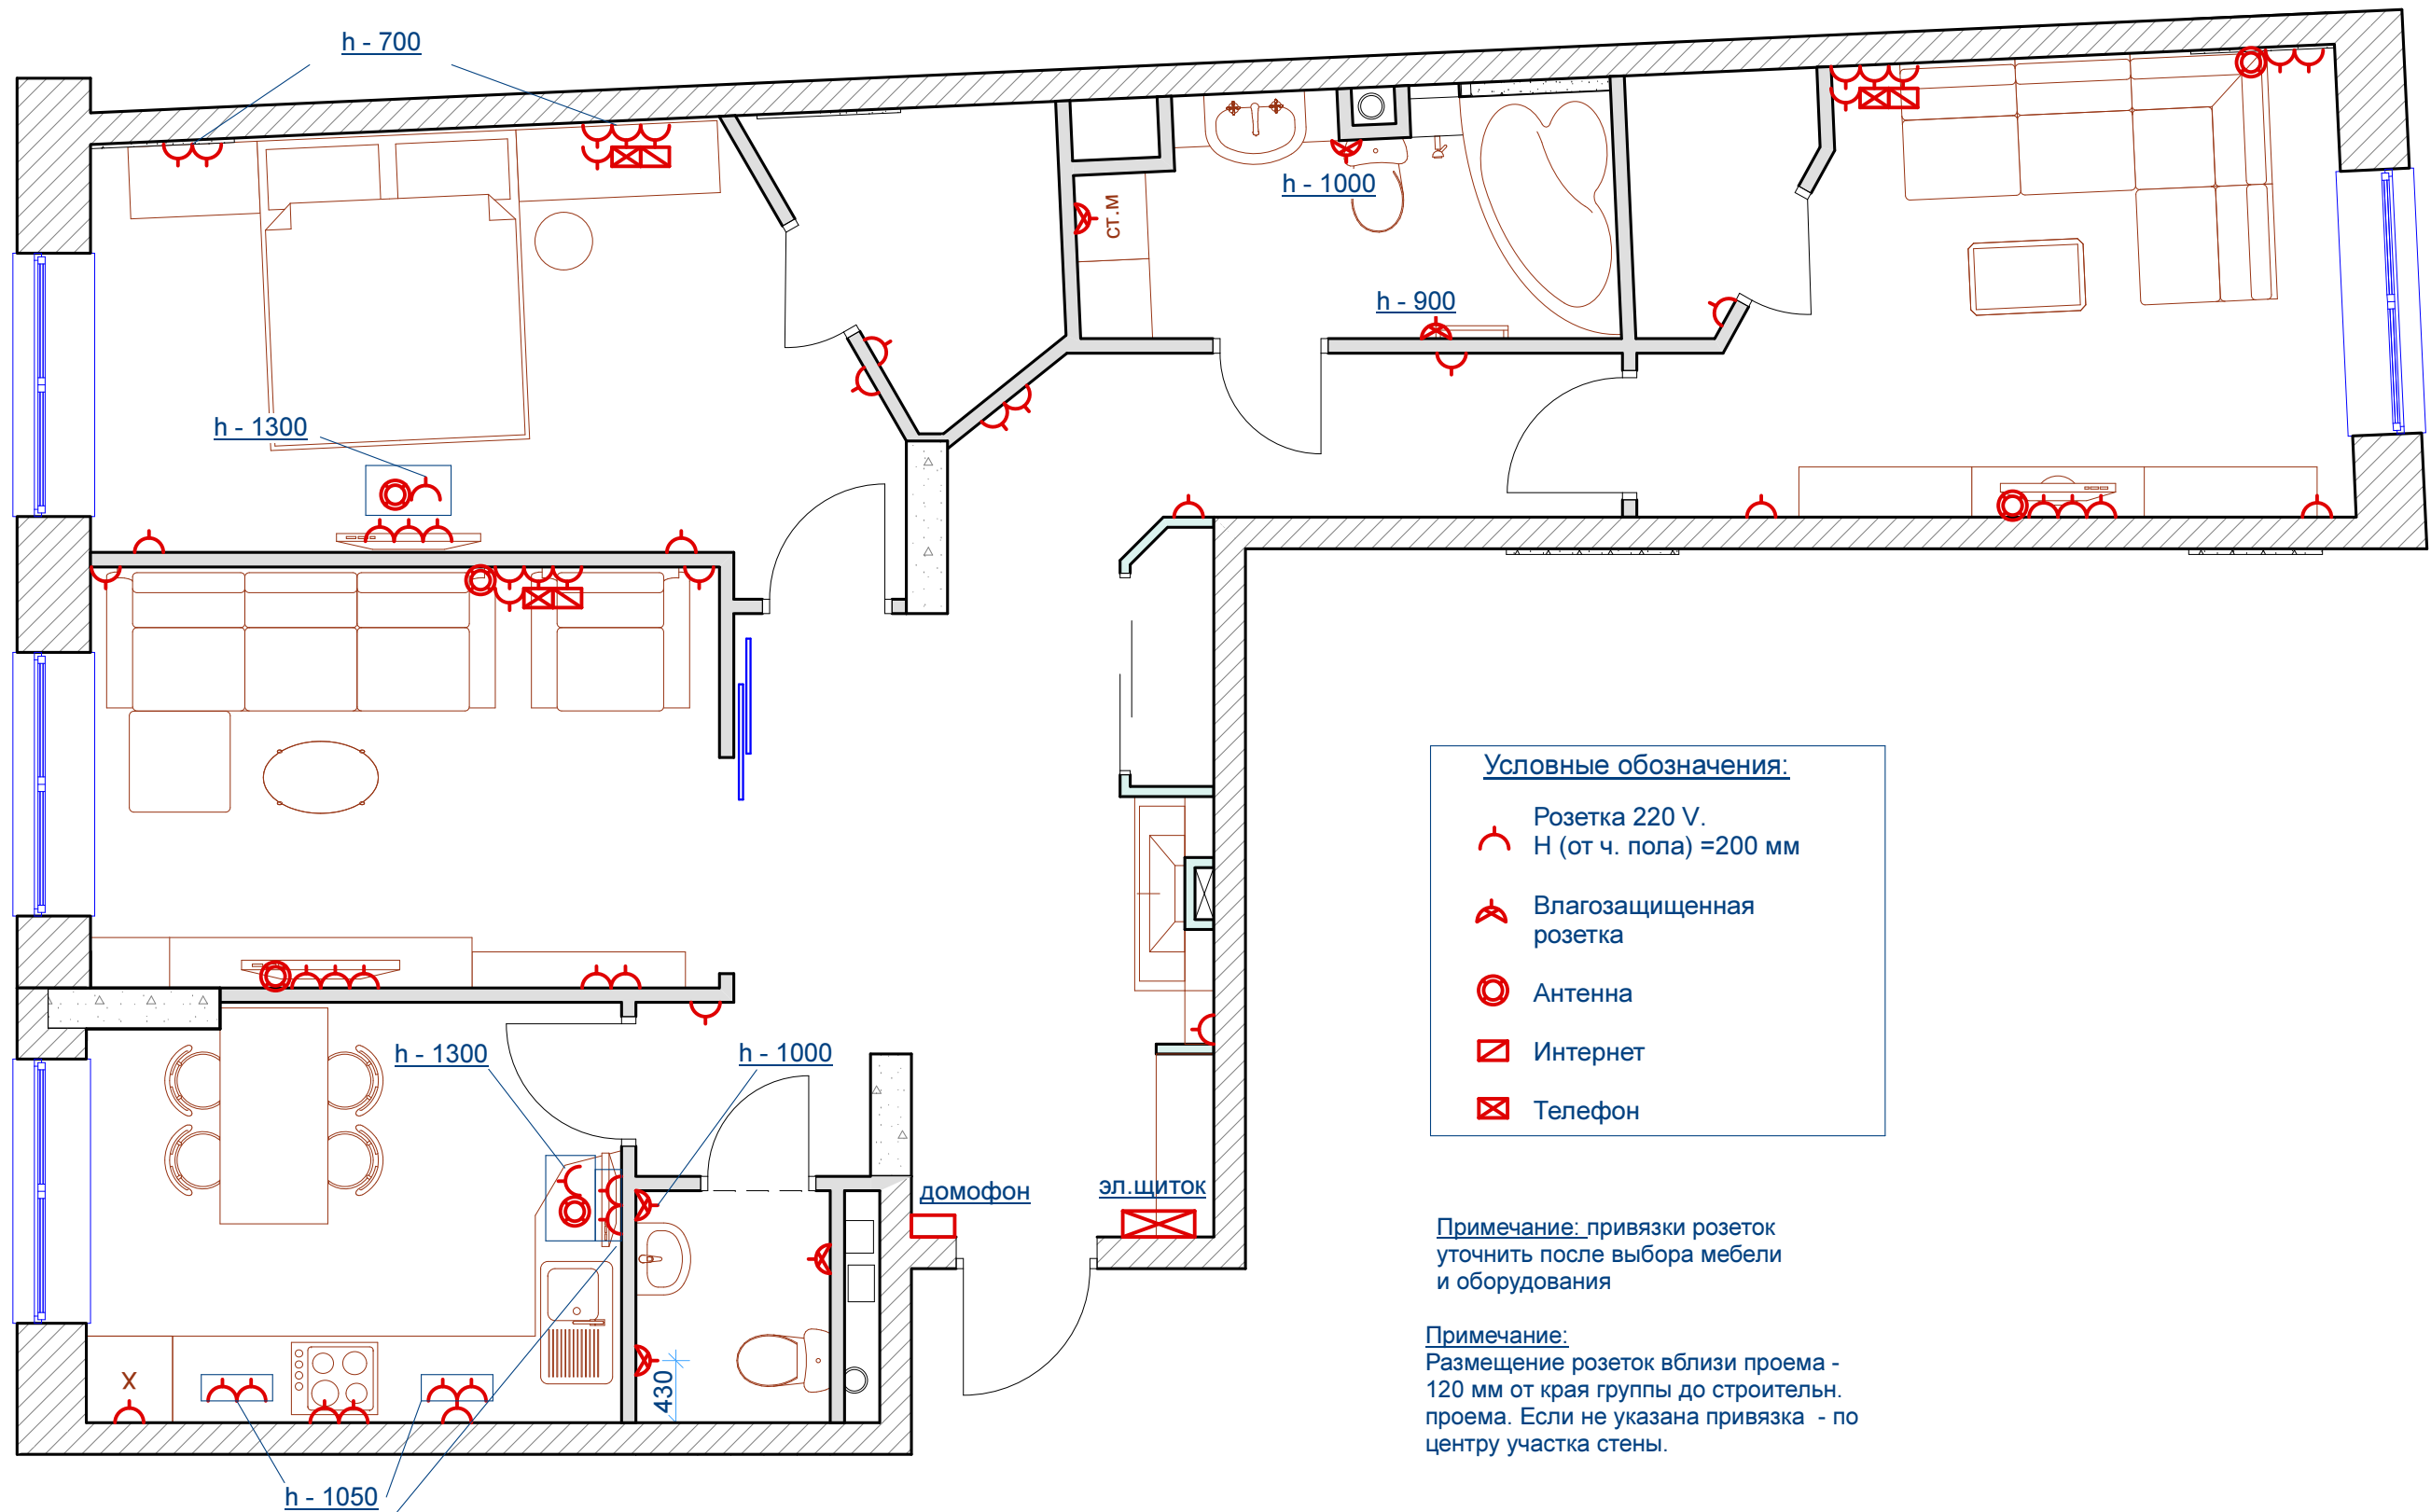

План с размещением силовых и слаботочных розеток

привязки розеток уточнить по проекту кухни

Согласовано: _____

Архитектор	Новикова А.	ДИЗАЙН - ПРОЕКТ ПЕРЕПЛАНИРОВКИ КВАРТИРЫ	СТАДИЯ	ЛИСТ	ЛИСТОВ
Дизайнер					
Заказчик	Емельянов Л.				