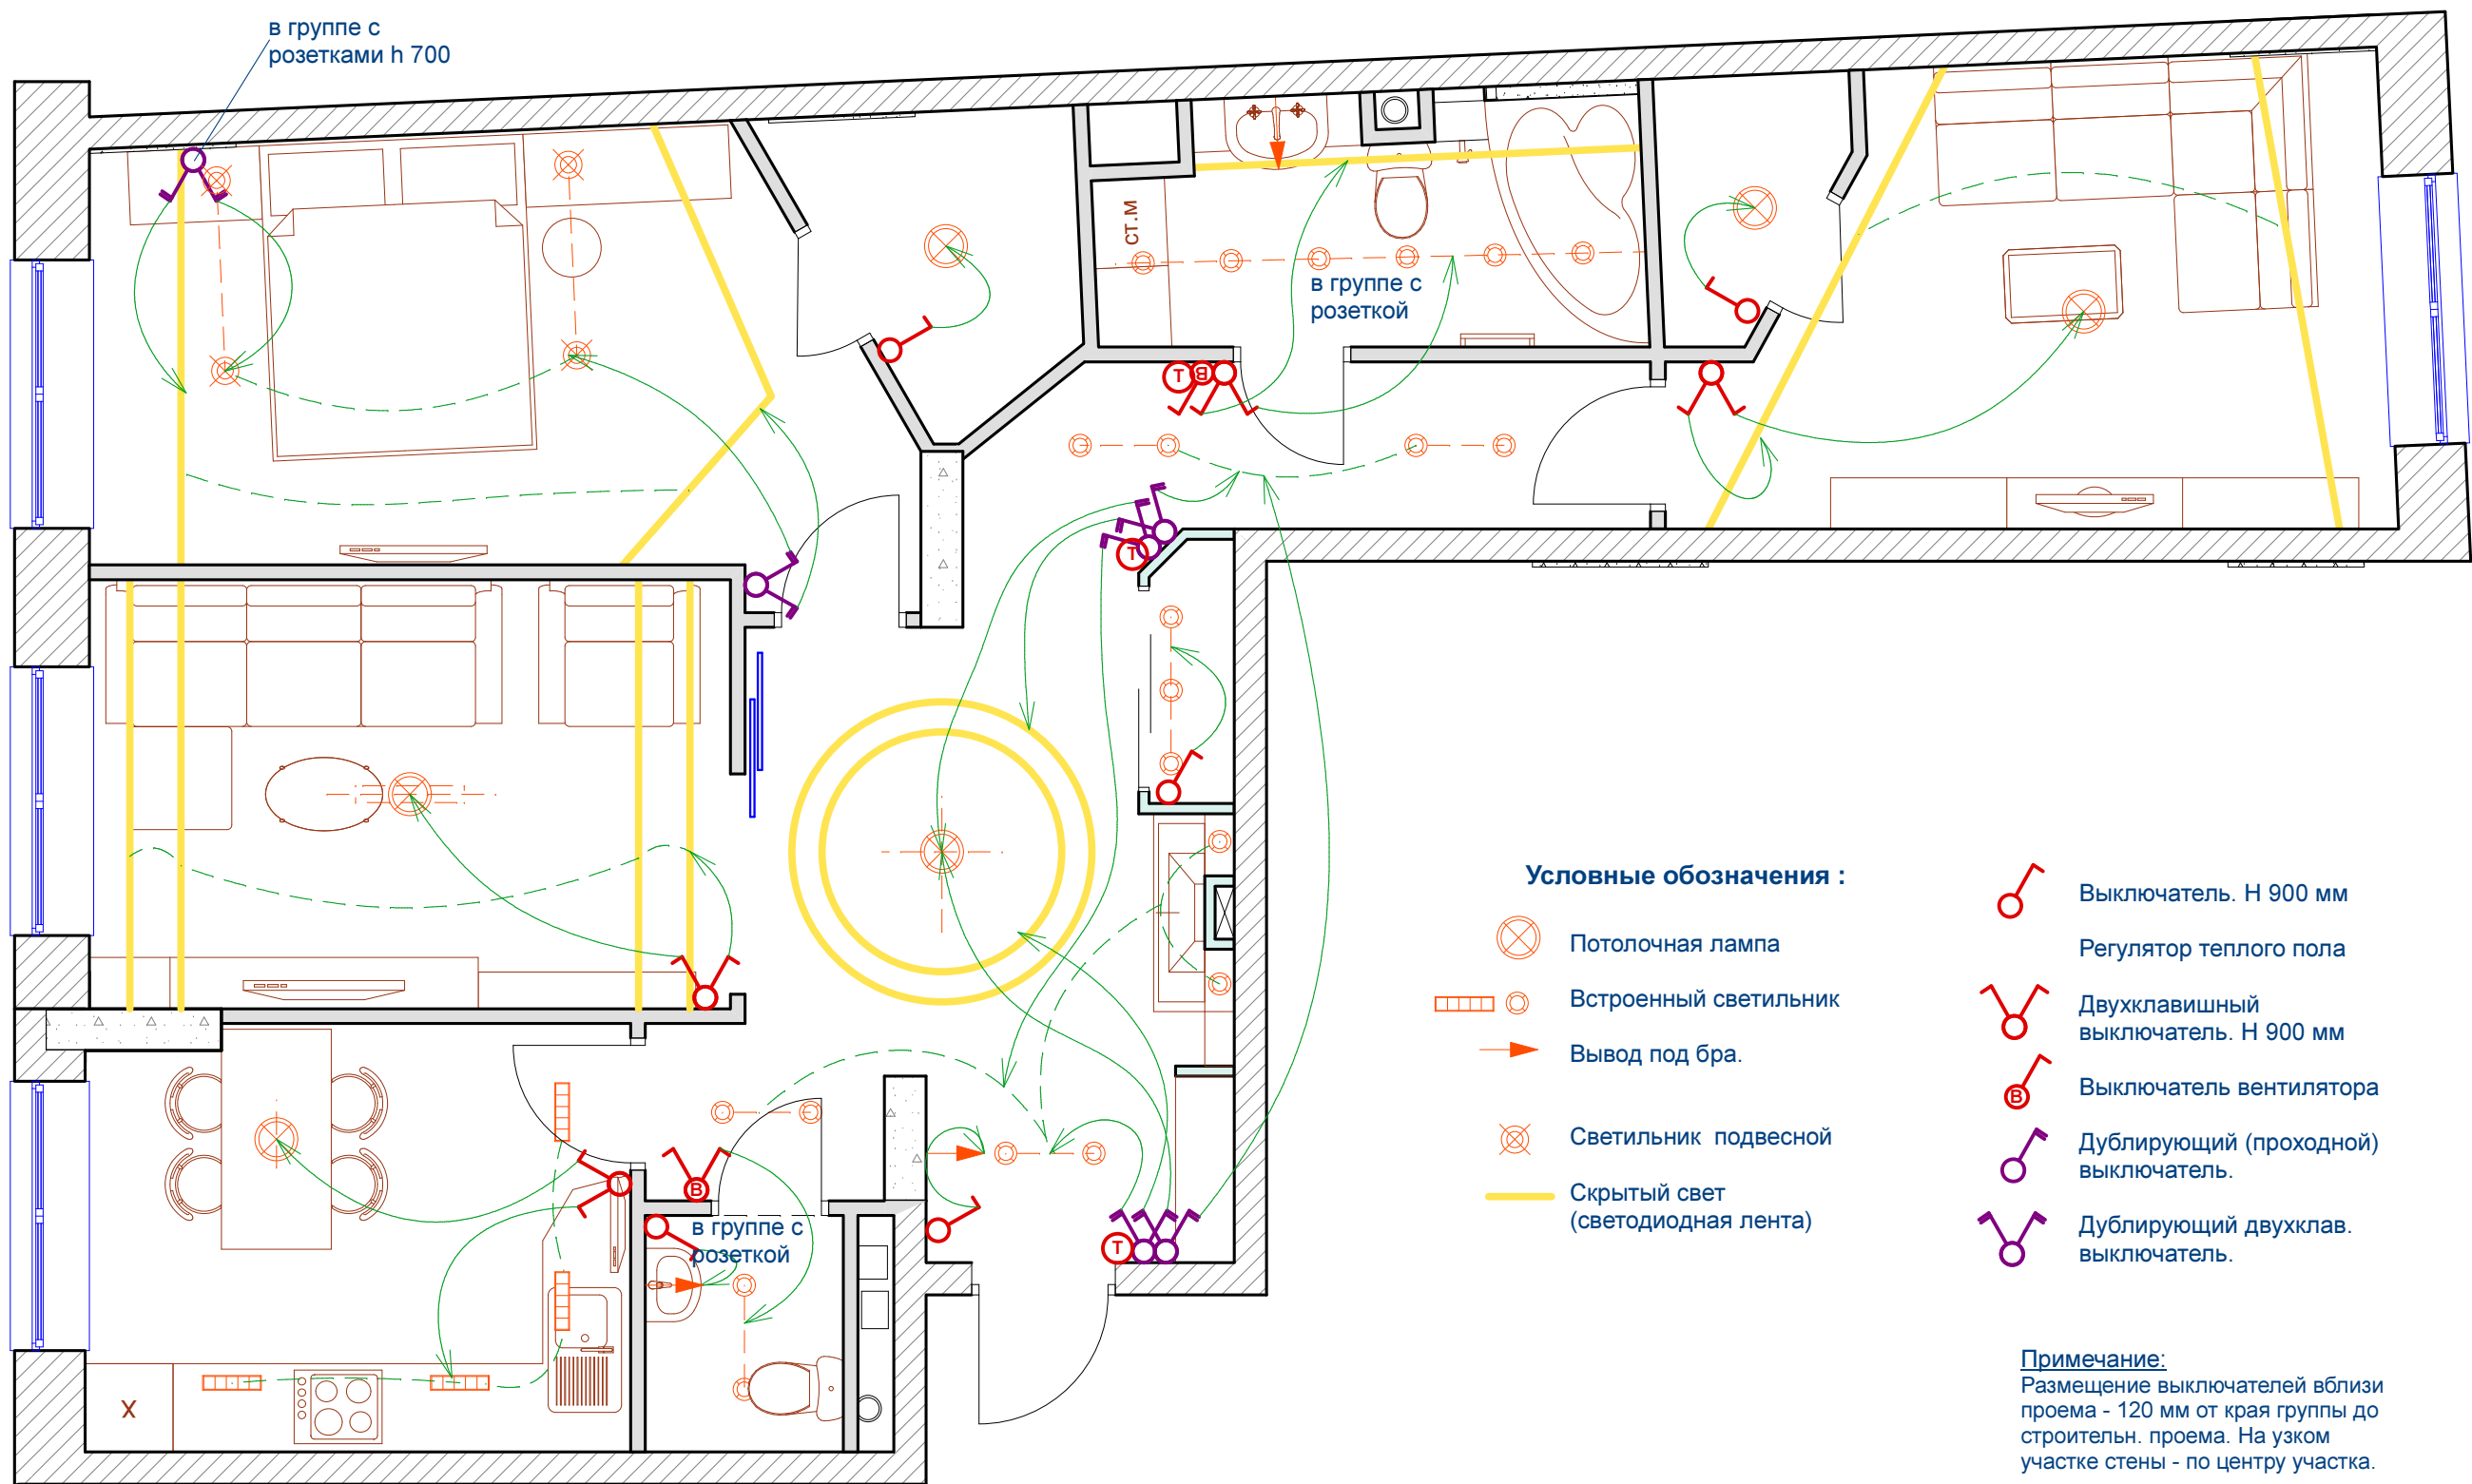

**План с привязкой выключателей и источников света.**

Согласовано: \_\_\_\_\_

Архитектор	Новикова А.	ДИЗАЙН - ПРОЕКТ ПЕРЕПЛАНИРОВКИ КВАРТИРЫ	СТАДИЯ	ЛИСТ	ЛИСТОВ
Дизайнер					
Заказчик	Емельянов Л.				