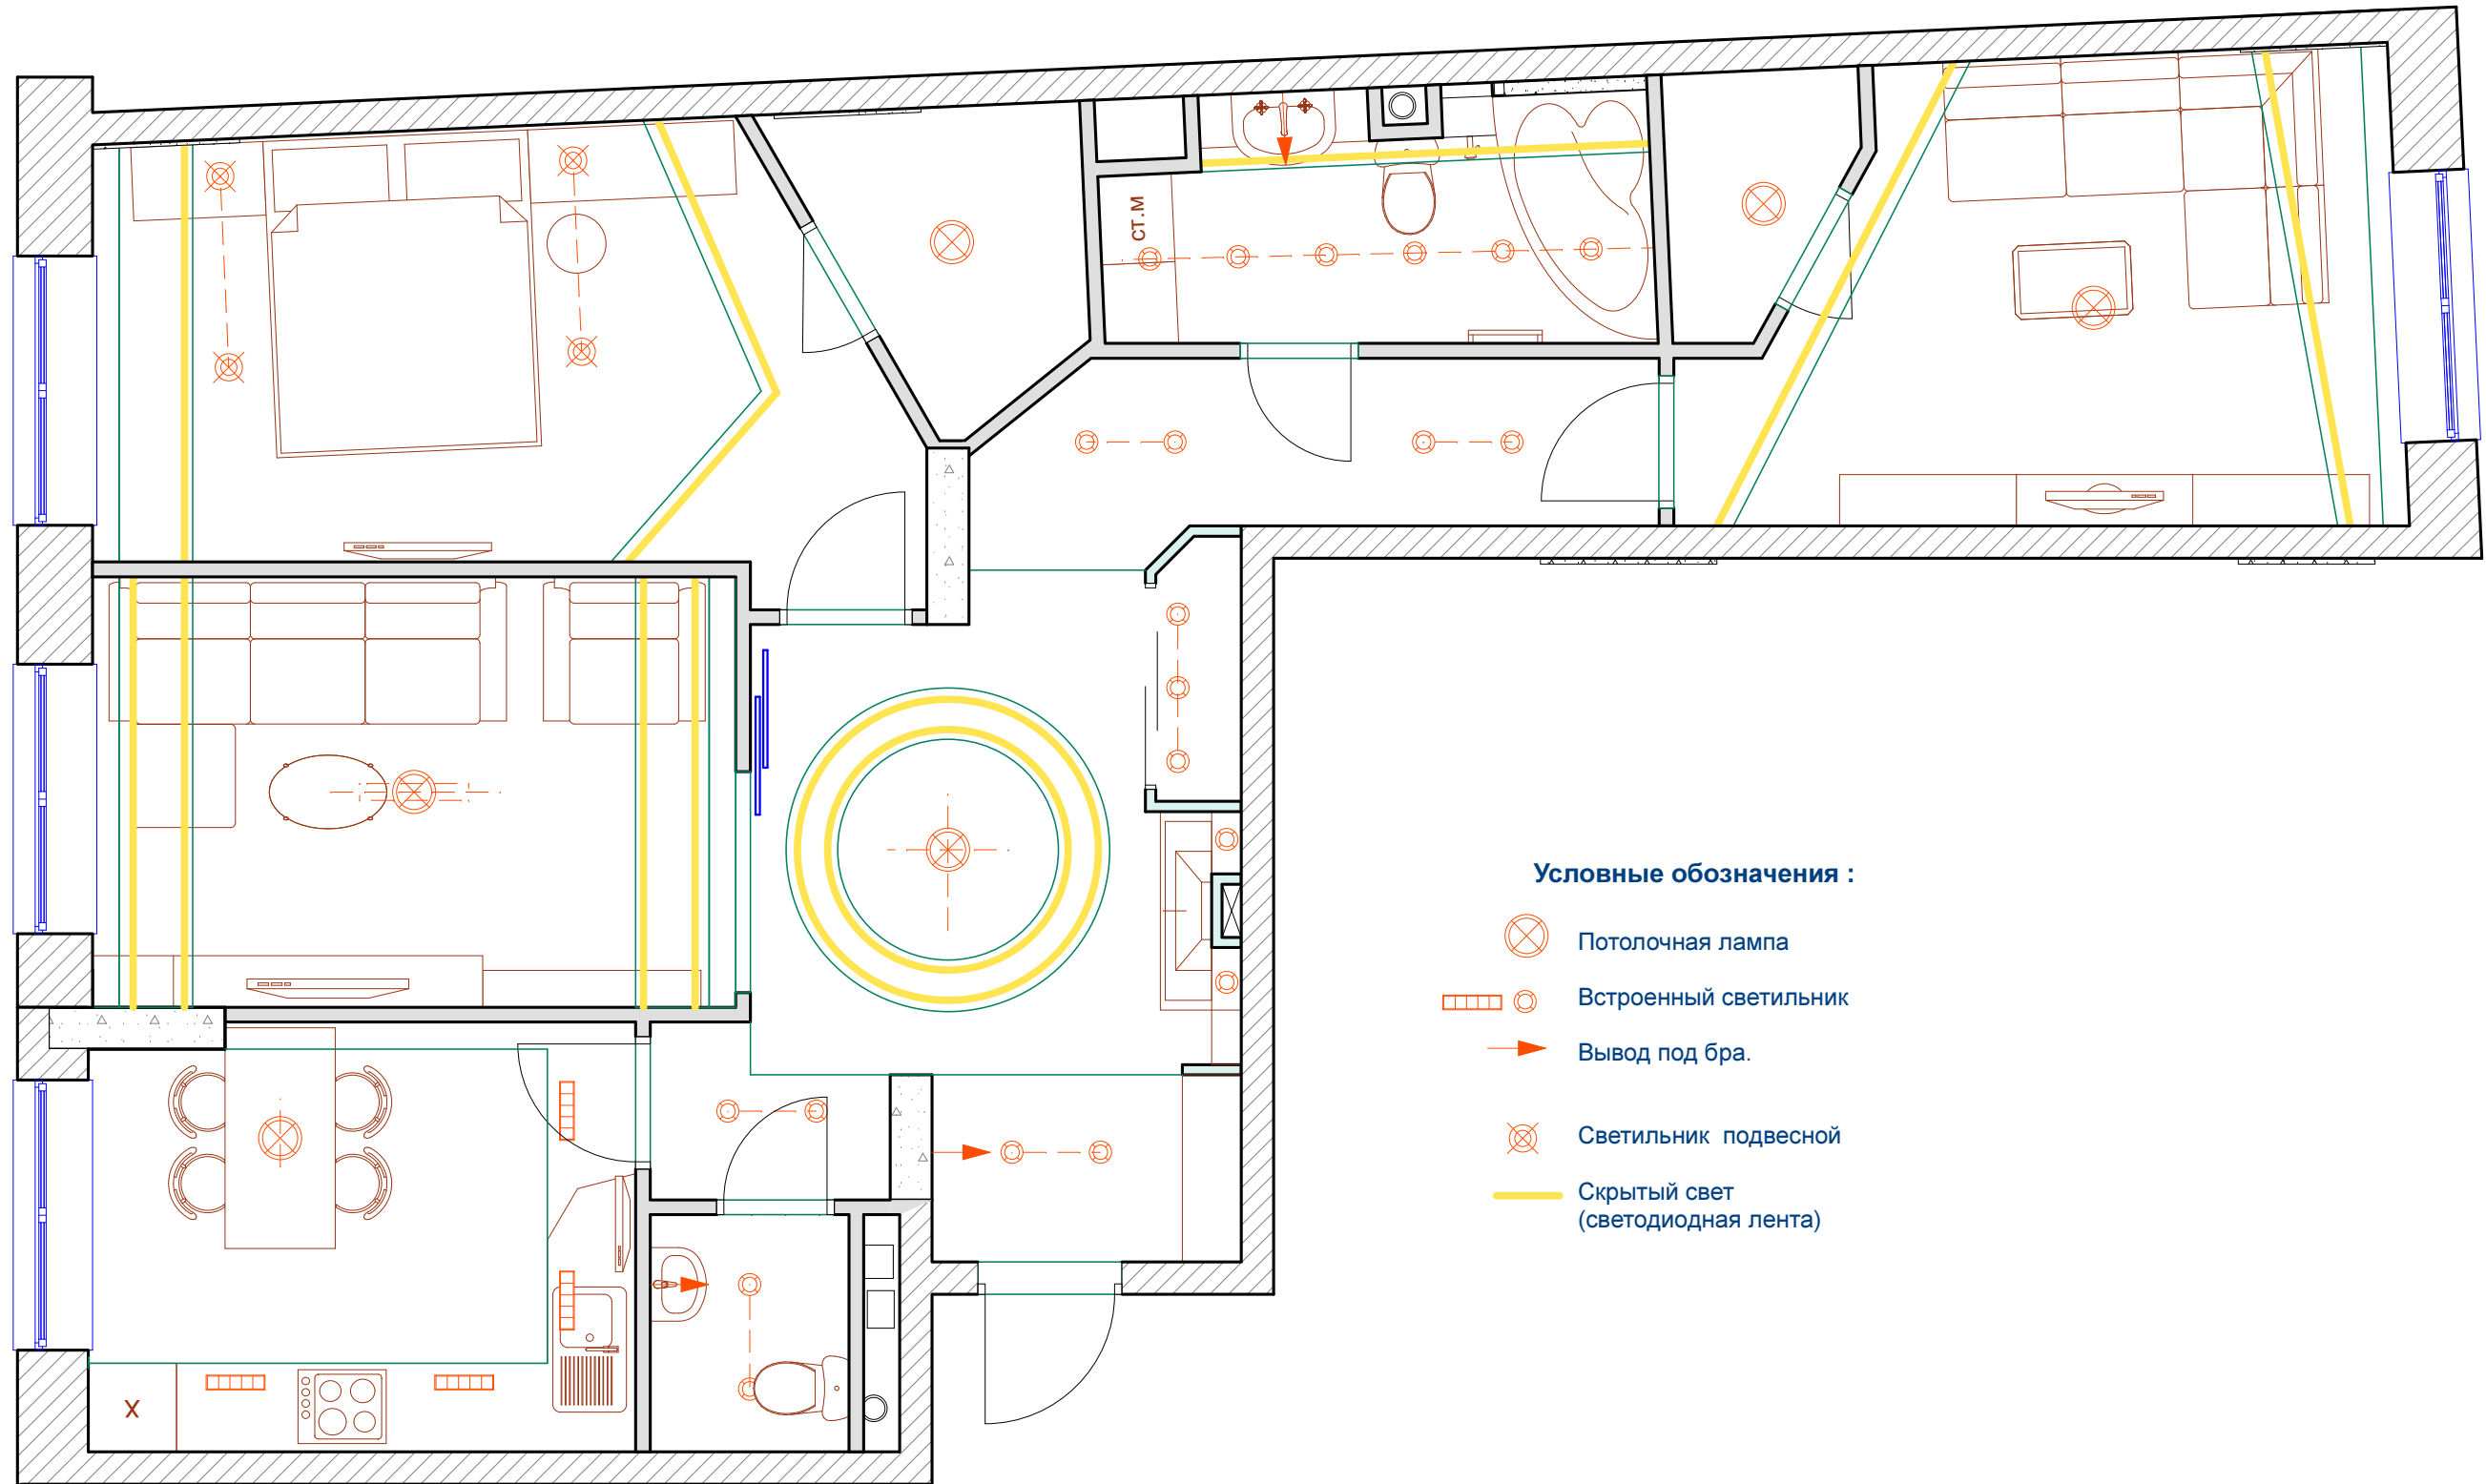

План осветительных приборов совмещенный с планом потолков и мебелью.

Условные обозначения :

-  Потолочная лампа
-  Встроенный светильник
-  Вывод под бра.
-  Светильник подвесной
-  Скрытый свет (светодиодная лента)

Согласовано: _____

Архитектор	Новикова А.	ДИЗАЙН - ПРОЕКТ ПЕРЕПЛАНИРОВКИ КВАРТИРЫ	СТАДИЯ	ЛИСТ	ЛИСТОВ
Дизайнер					
Заказчик	Емельянов Л.				